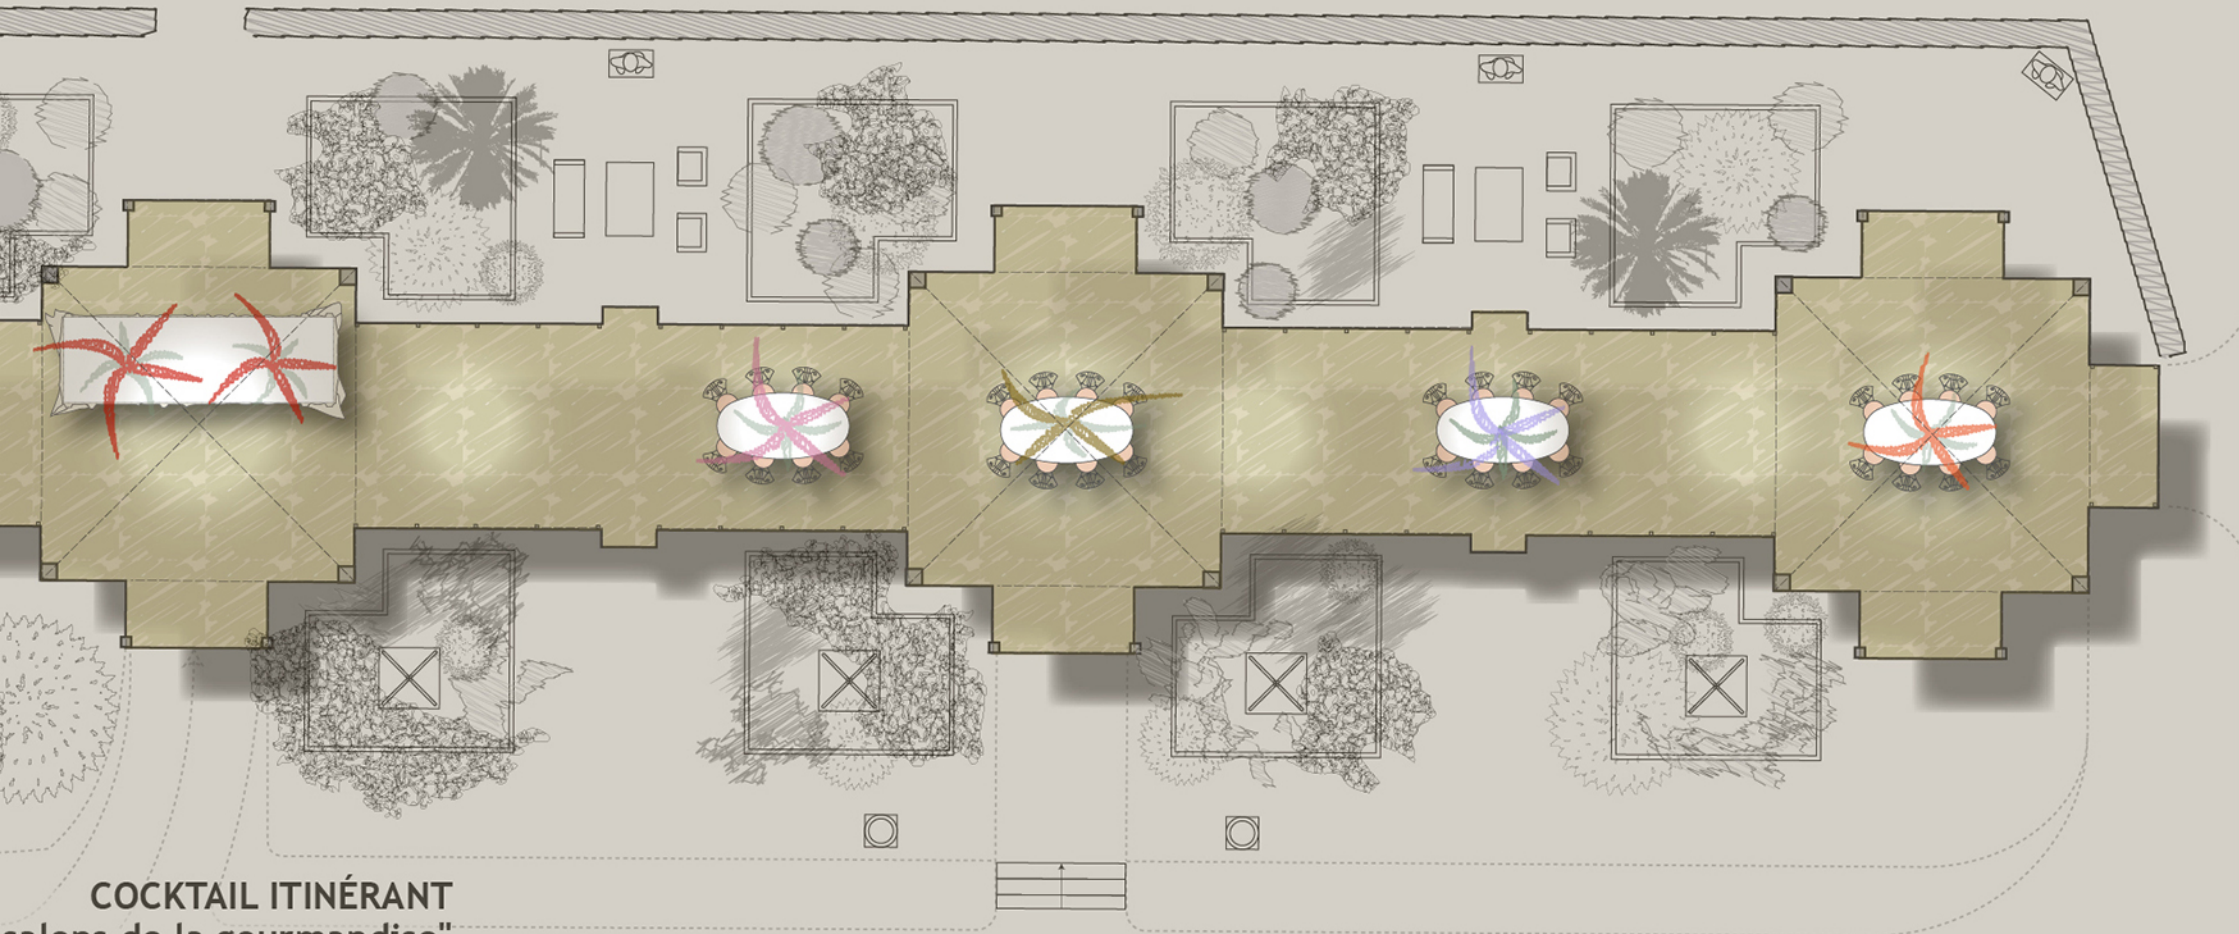

Château de Vallery

5m

feu de la St Jean
bonfire

COCKTAIL ITINÉRANT
"salons de la gourmandise"

TRAVELLING COCKTAIL
"The gourmet rooms"

s ø150 x h69 + 3 buffets 85x153