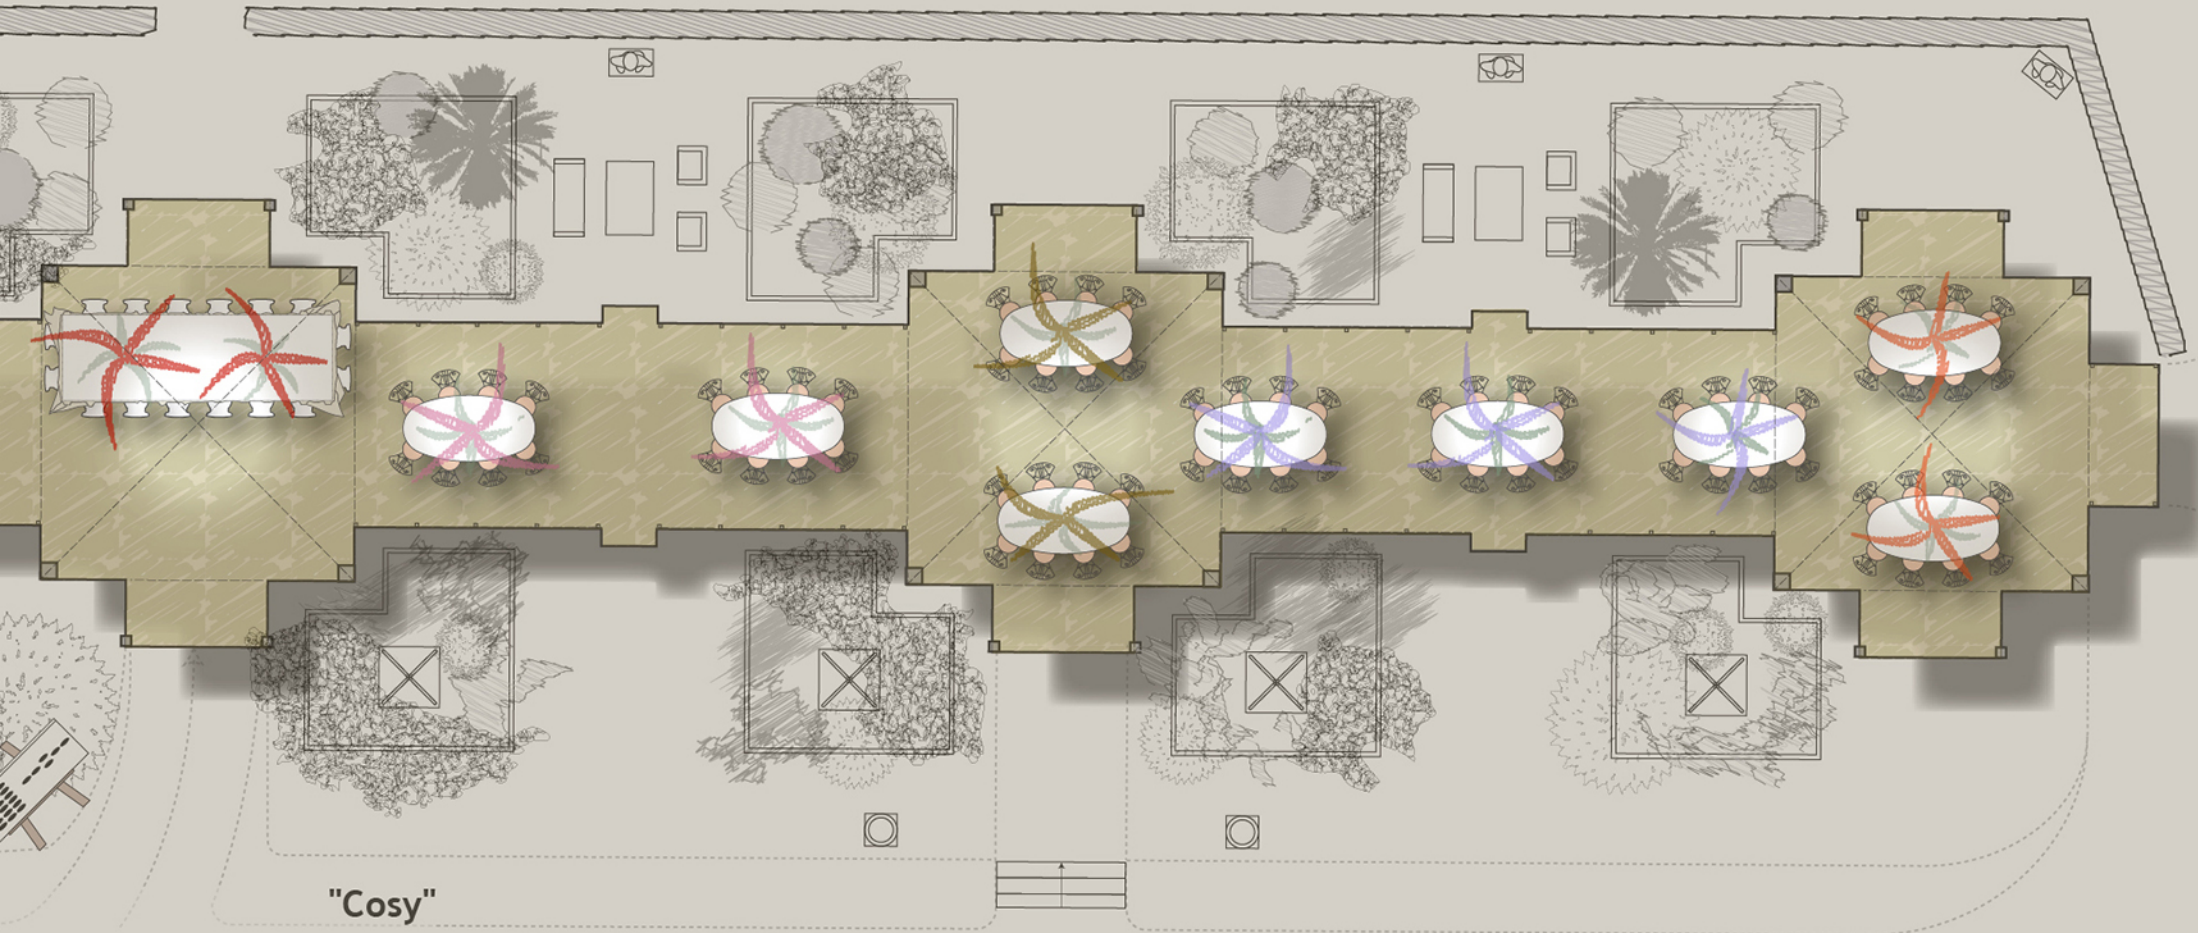

Château de Vallery

5m

feu de la St Jean
bonfire

Closerie	Terrasse	Total
88	24	234
106	30	284