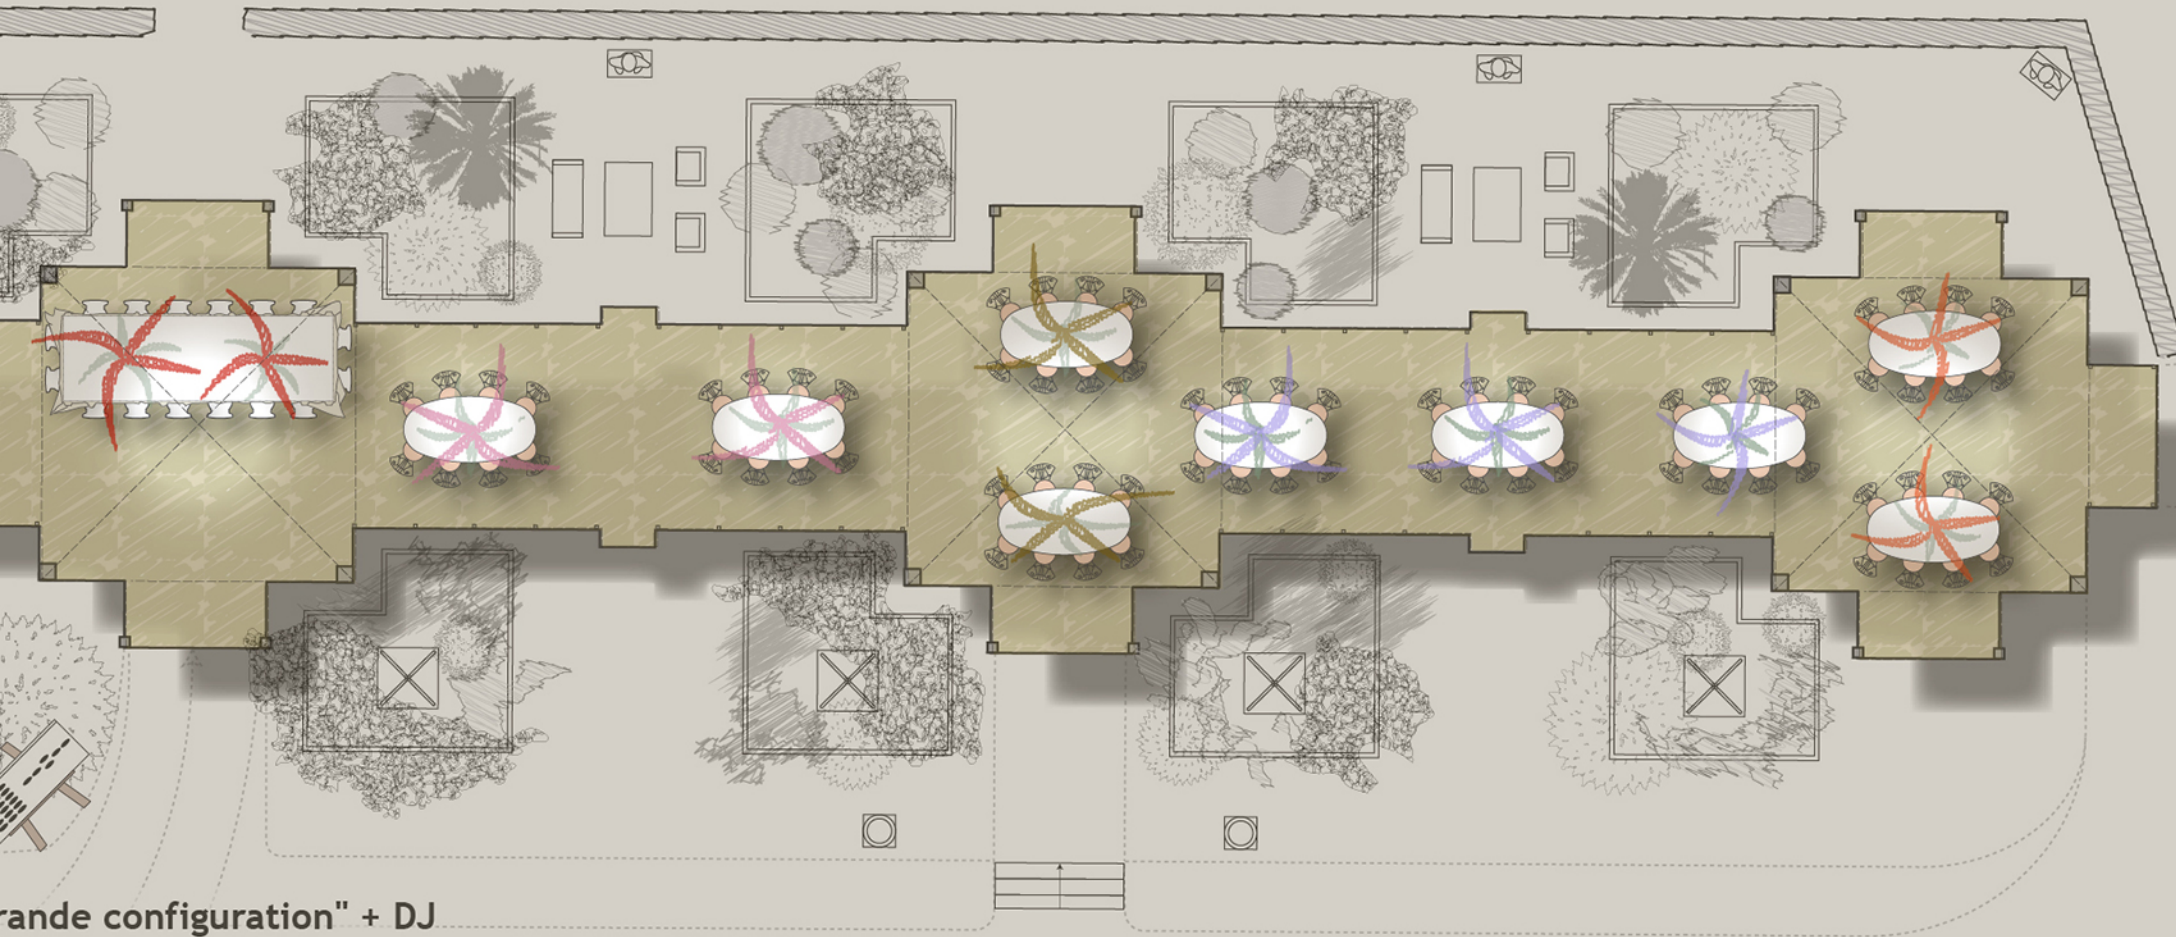

Château de Vallery

5m

feu de la St Jean  
bonfire

grande configuration" + DJ

Closerie	Terrasse	Total
88	24	362
106	30	448