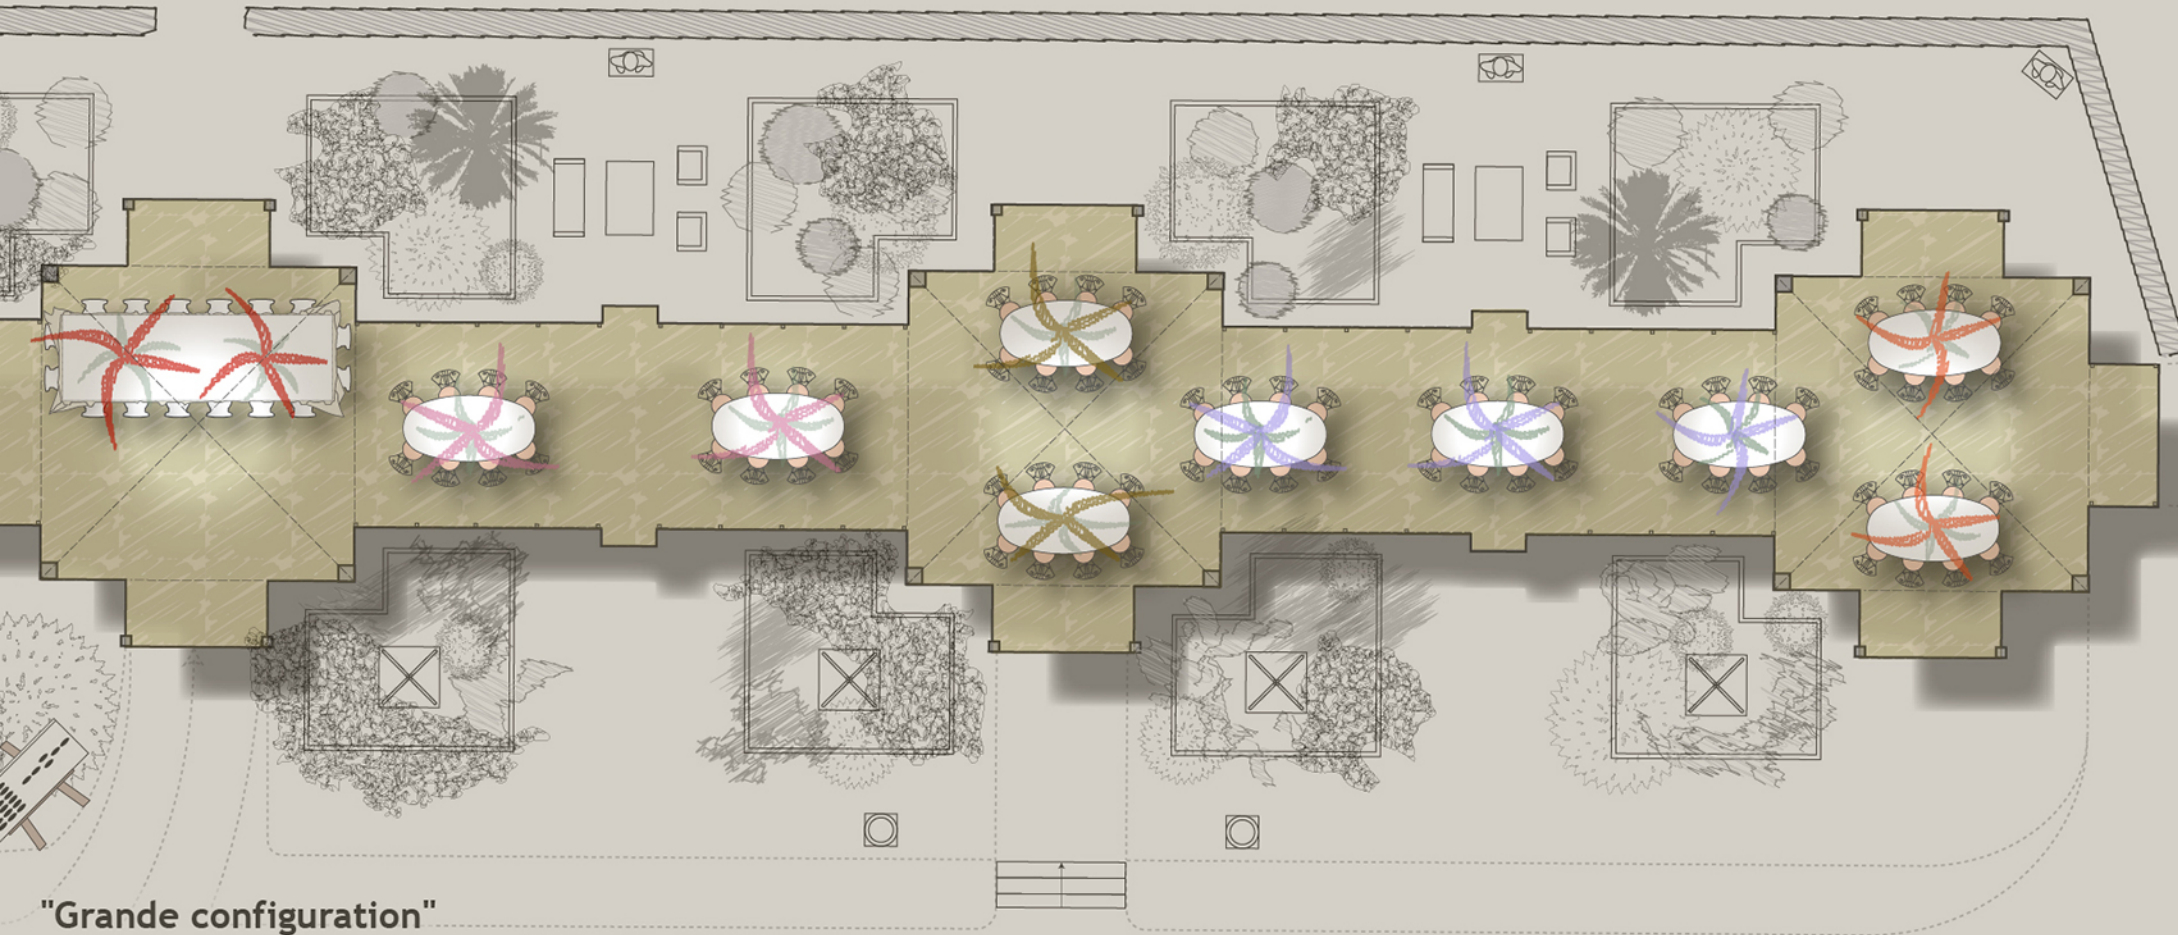

Château de Vallery

5m

feu de la St Jean  
bonfire

"Grande configuration"

	Closerie	Terrasse	Total
om	Arbour	Terrace	
	88	24	394
	106	30	488