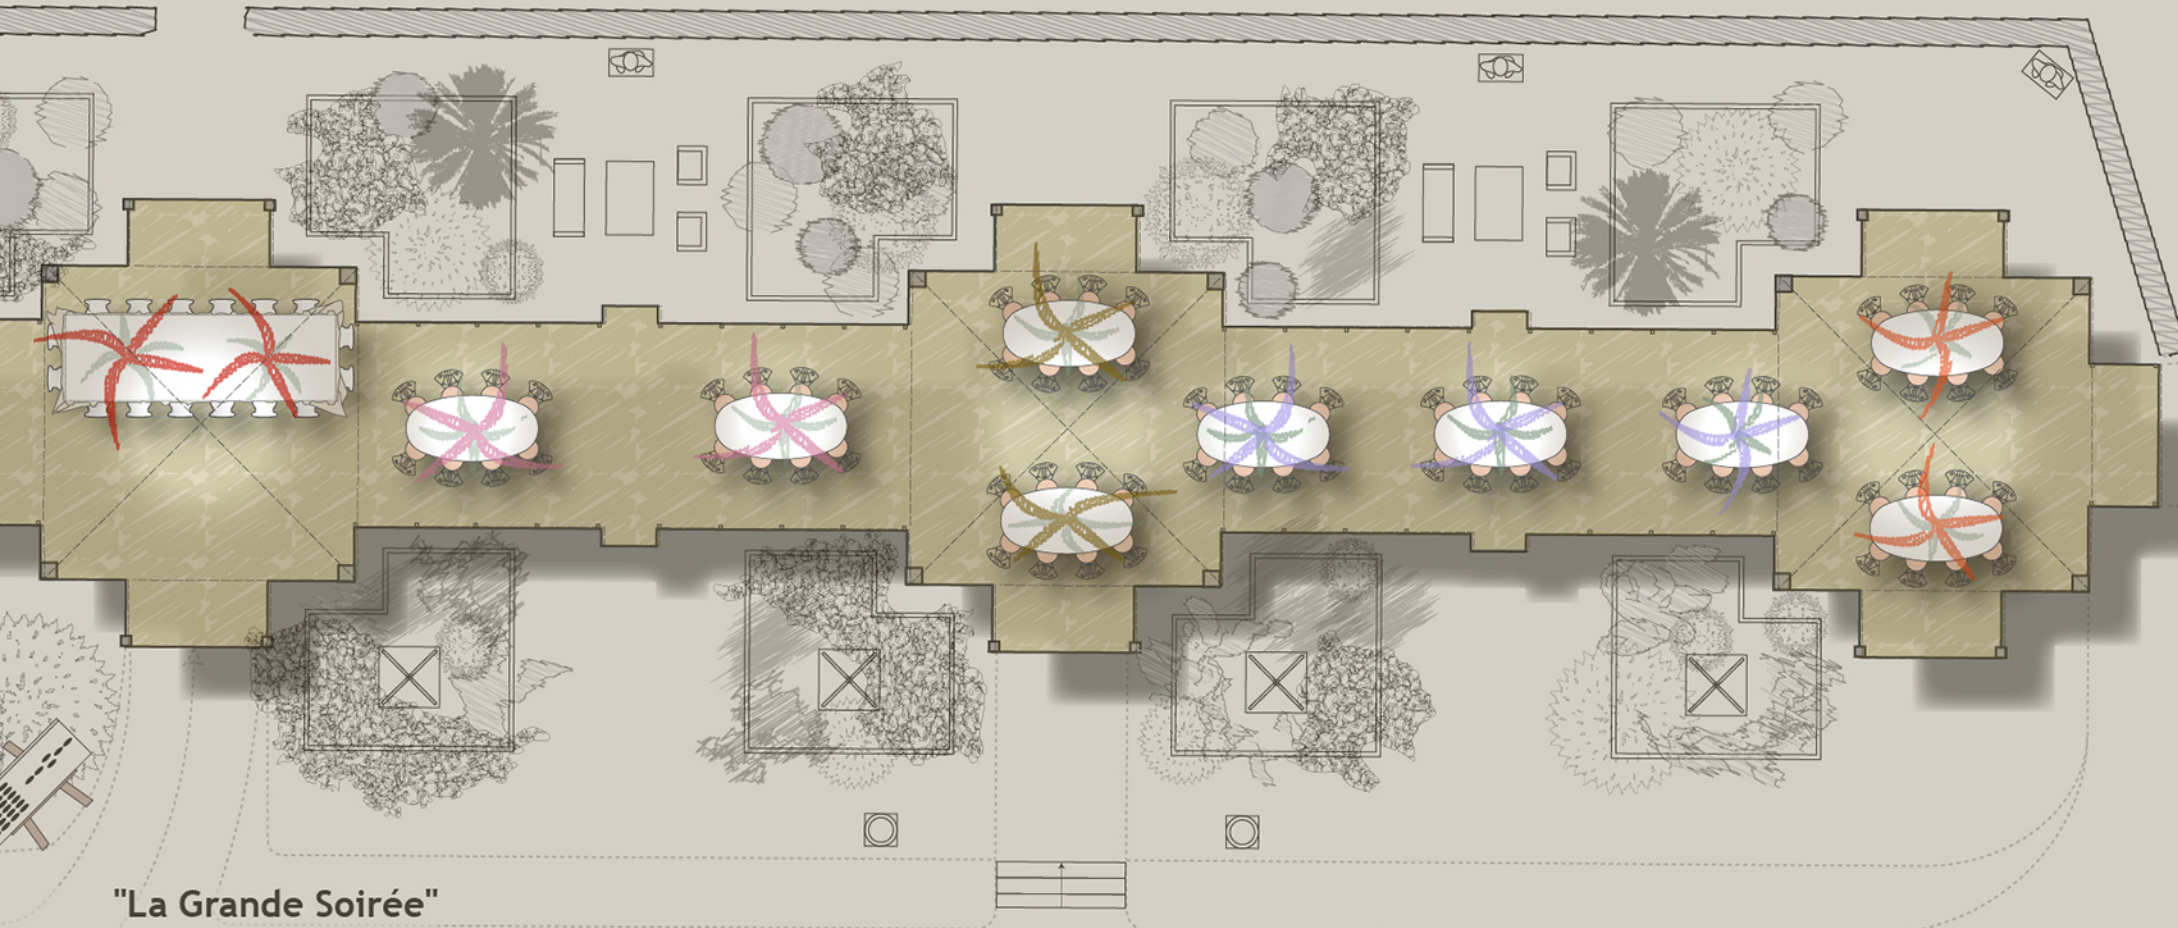

Château de Vallery

5m

feu de la St Jean
bonfire

"La Grande Soirée"
orchestre au couchant

	Closerie	Terrasse	Total
om	Arbour	Terrace	
	88	24	338
	106	30	414