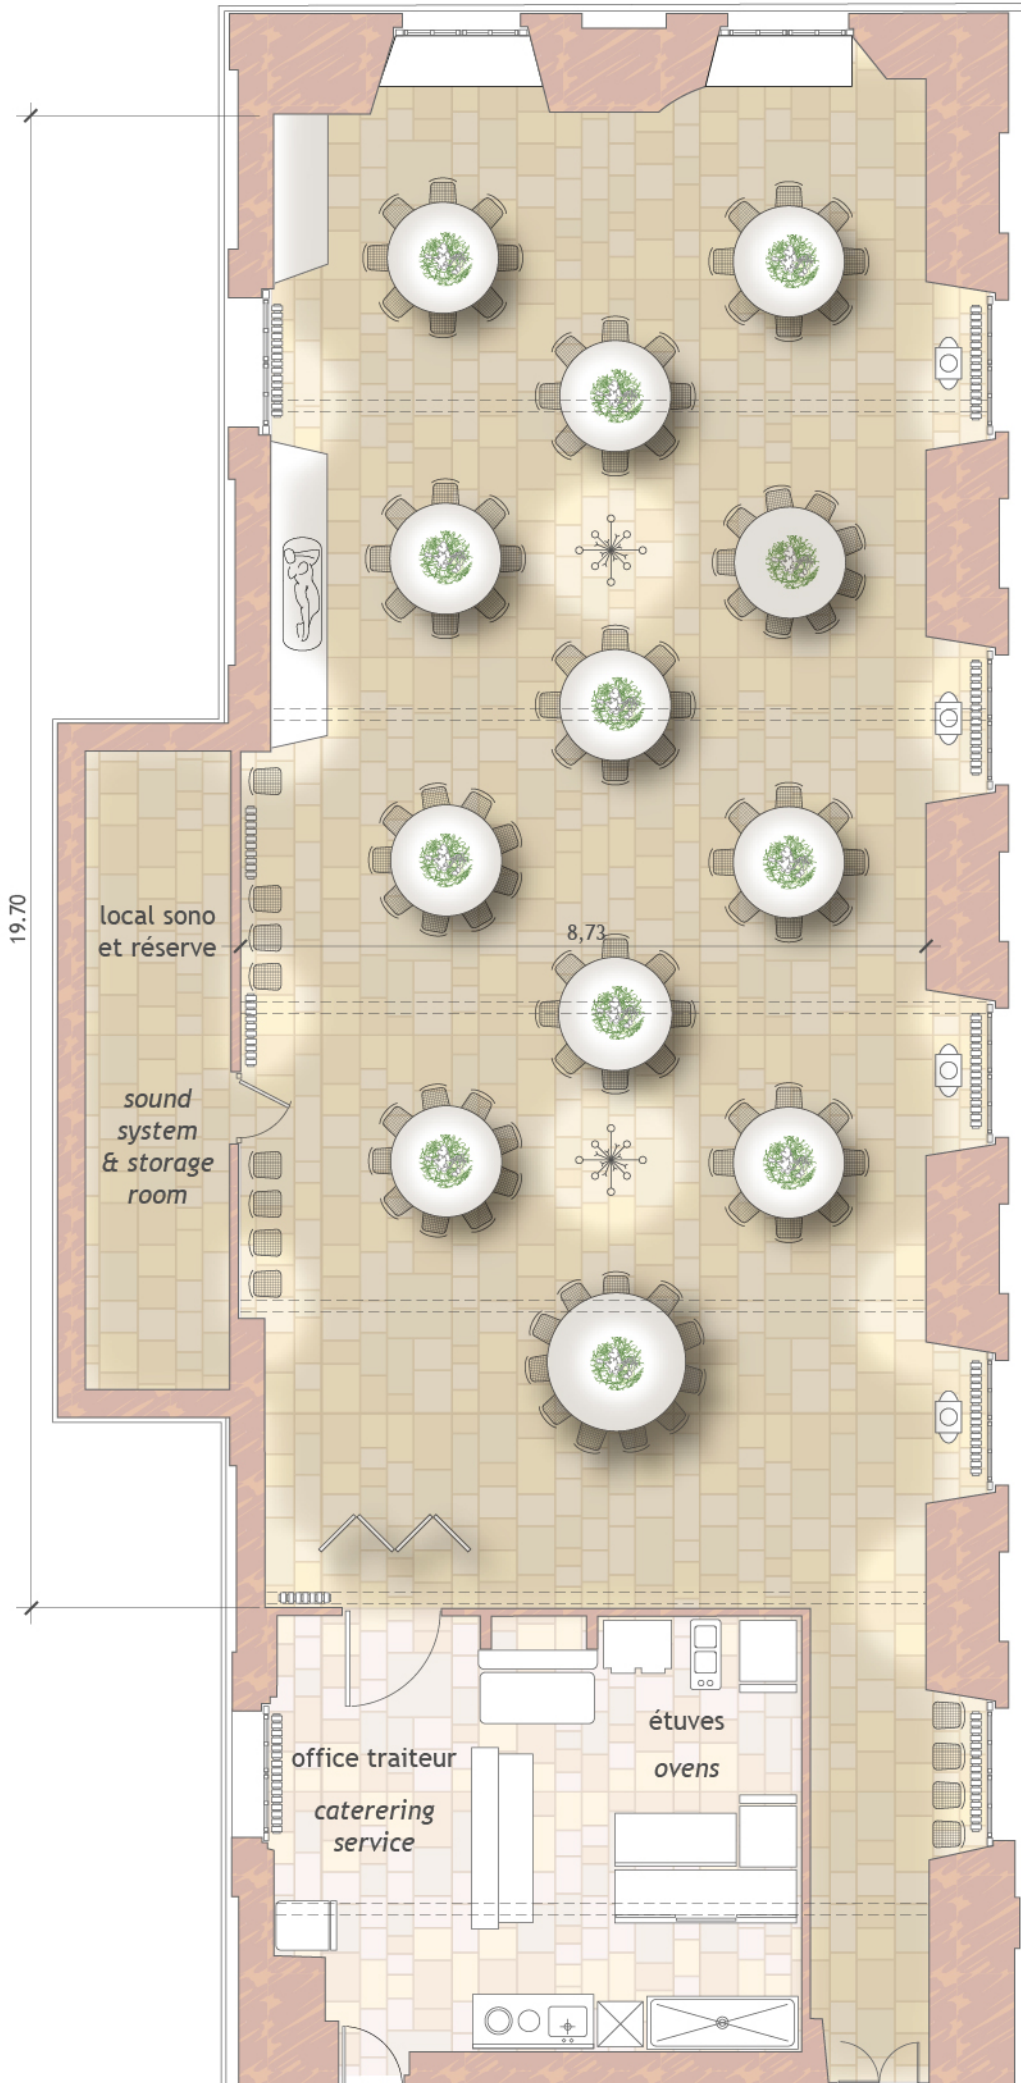

0m 1m 2m

 **Salle des Tentures - Cocktail /  
dîner pour 110 p.**

(10 tables ø147 / 1 table ø150 /  
1 table ø183)

échelle: 1cm/m