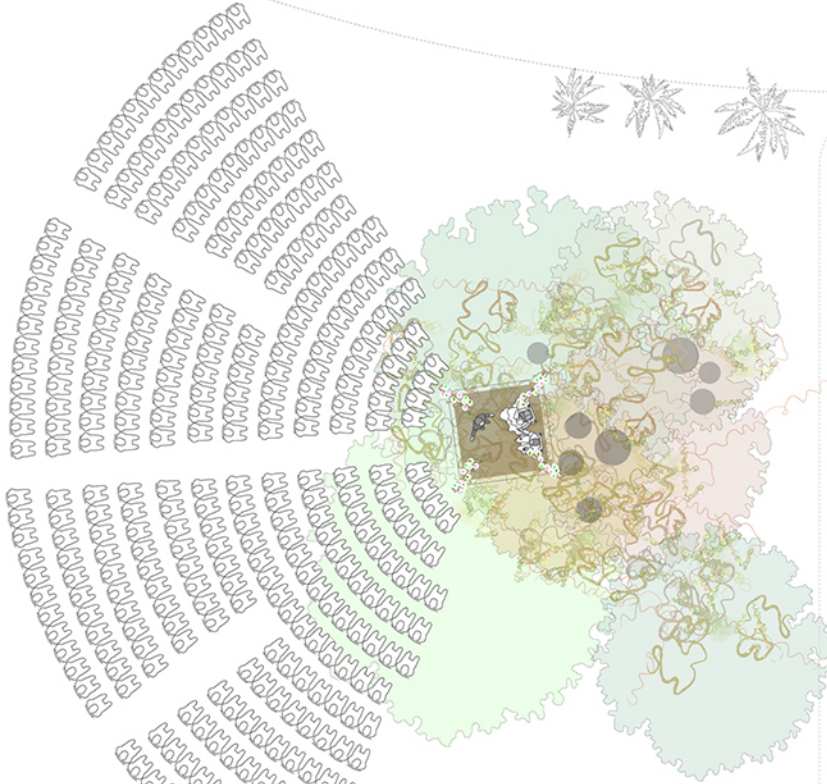

# Chateau de Vallery

2 étuves  
de 3 Kw

2 étuves 3KW x 2  
2 ovens 3KW x 2

Office traiteur

Caterer room

PC 32A+T

Salon des Musiques

Music Room

OPTION COCKTAIL

Sycamore aux 7 troncs

7-trunk Sycamore

CÉRÉMONIE OPTION 3

(330 p)

PC  
32A+T

dance floor

Grande  
OPT  
(148)

Douves  
Moat

0m 1m 5m