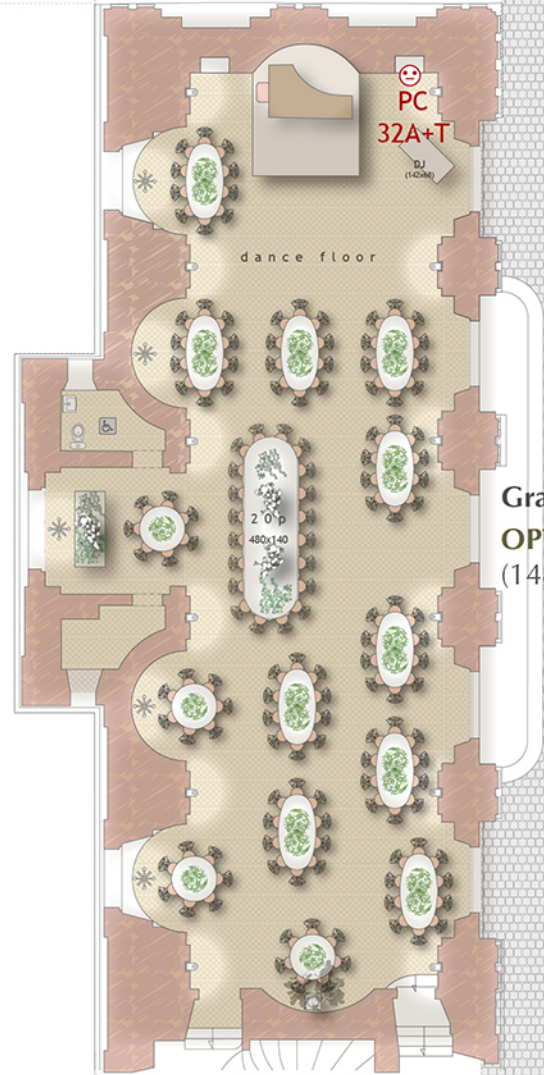

# Chateau de Vallery

2 étuves  
de 3 Kw

2 étuves 3KW x 2  
2 ovens 3KW x 2

Office traiteur

Caterer room

PC 32A+T

Salon des Musiques

Music Room

OPTION COCKTAIL

Sycamore aux 7 troncs

7-trunk Sycamore

CÉRÉMONIE OPTION 3

(330 p)

PC  
32A+T

dance floor

Grande  
OPT  
(148)

Douves  
Moat

0m 1m 5m