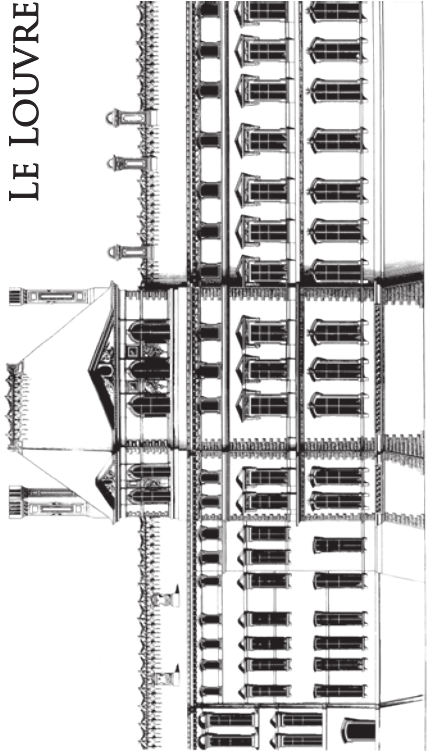

FLY

ME

TO

VALLERY!

Le Palais du Louvre, construction 1546-1578

2 CHÂTEAUX RENAISSANCE, 1 ARCHITECTE

Le Château de Vallery, construction 1548-1560

Pierre Lescot
1515-1578
Architecte du
Louvre et de Vallery