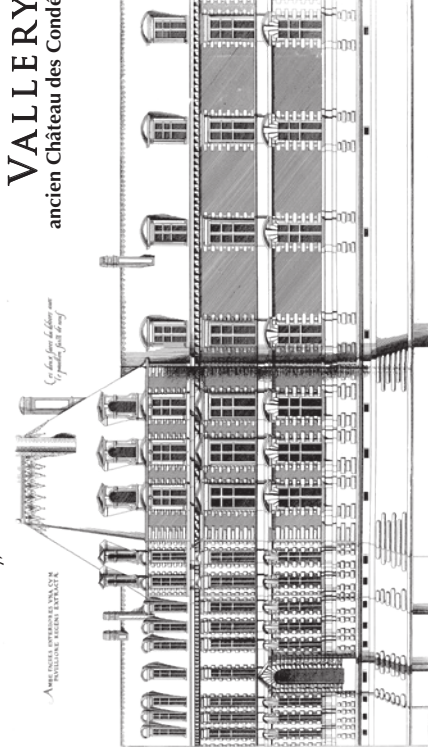

FLY

ME

TO

VALLERY!

Le Palais du Louvre, construction 1546-1578

2 CHÂTEAUX RENAISSANCE, 1 ARCHITECTE

Le Château de Vallery, construction 1548-1560

Pierre Lescot
1515-1578
Architecte du
Louvre et de Vallery

 Paris

Roissy ✈

Orly ✈

Nemours

A6

Vallery

Sens

Visite sur rendez-vous, 7/7
Réservations : info@ChateauDeVallery.com